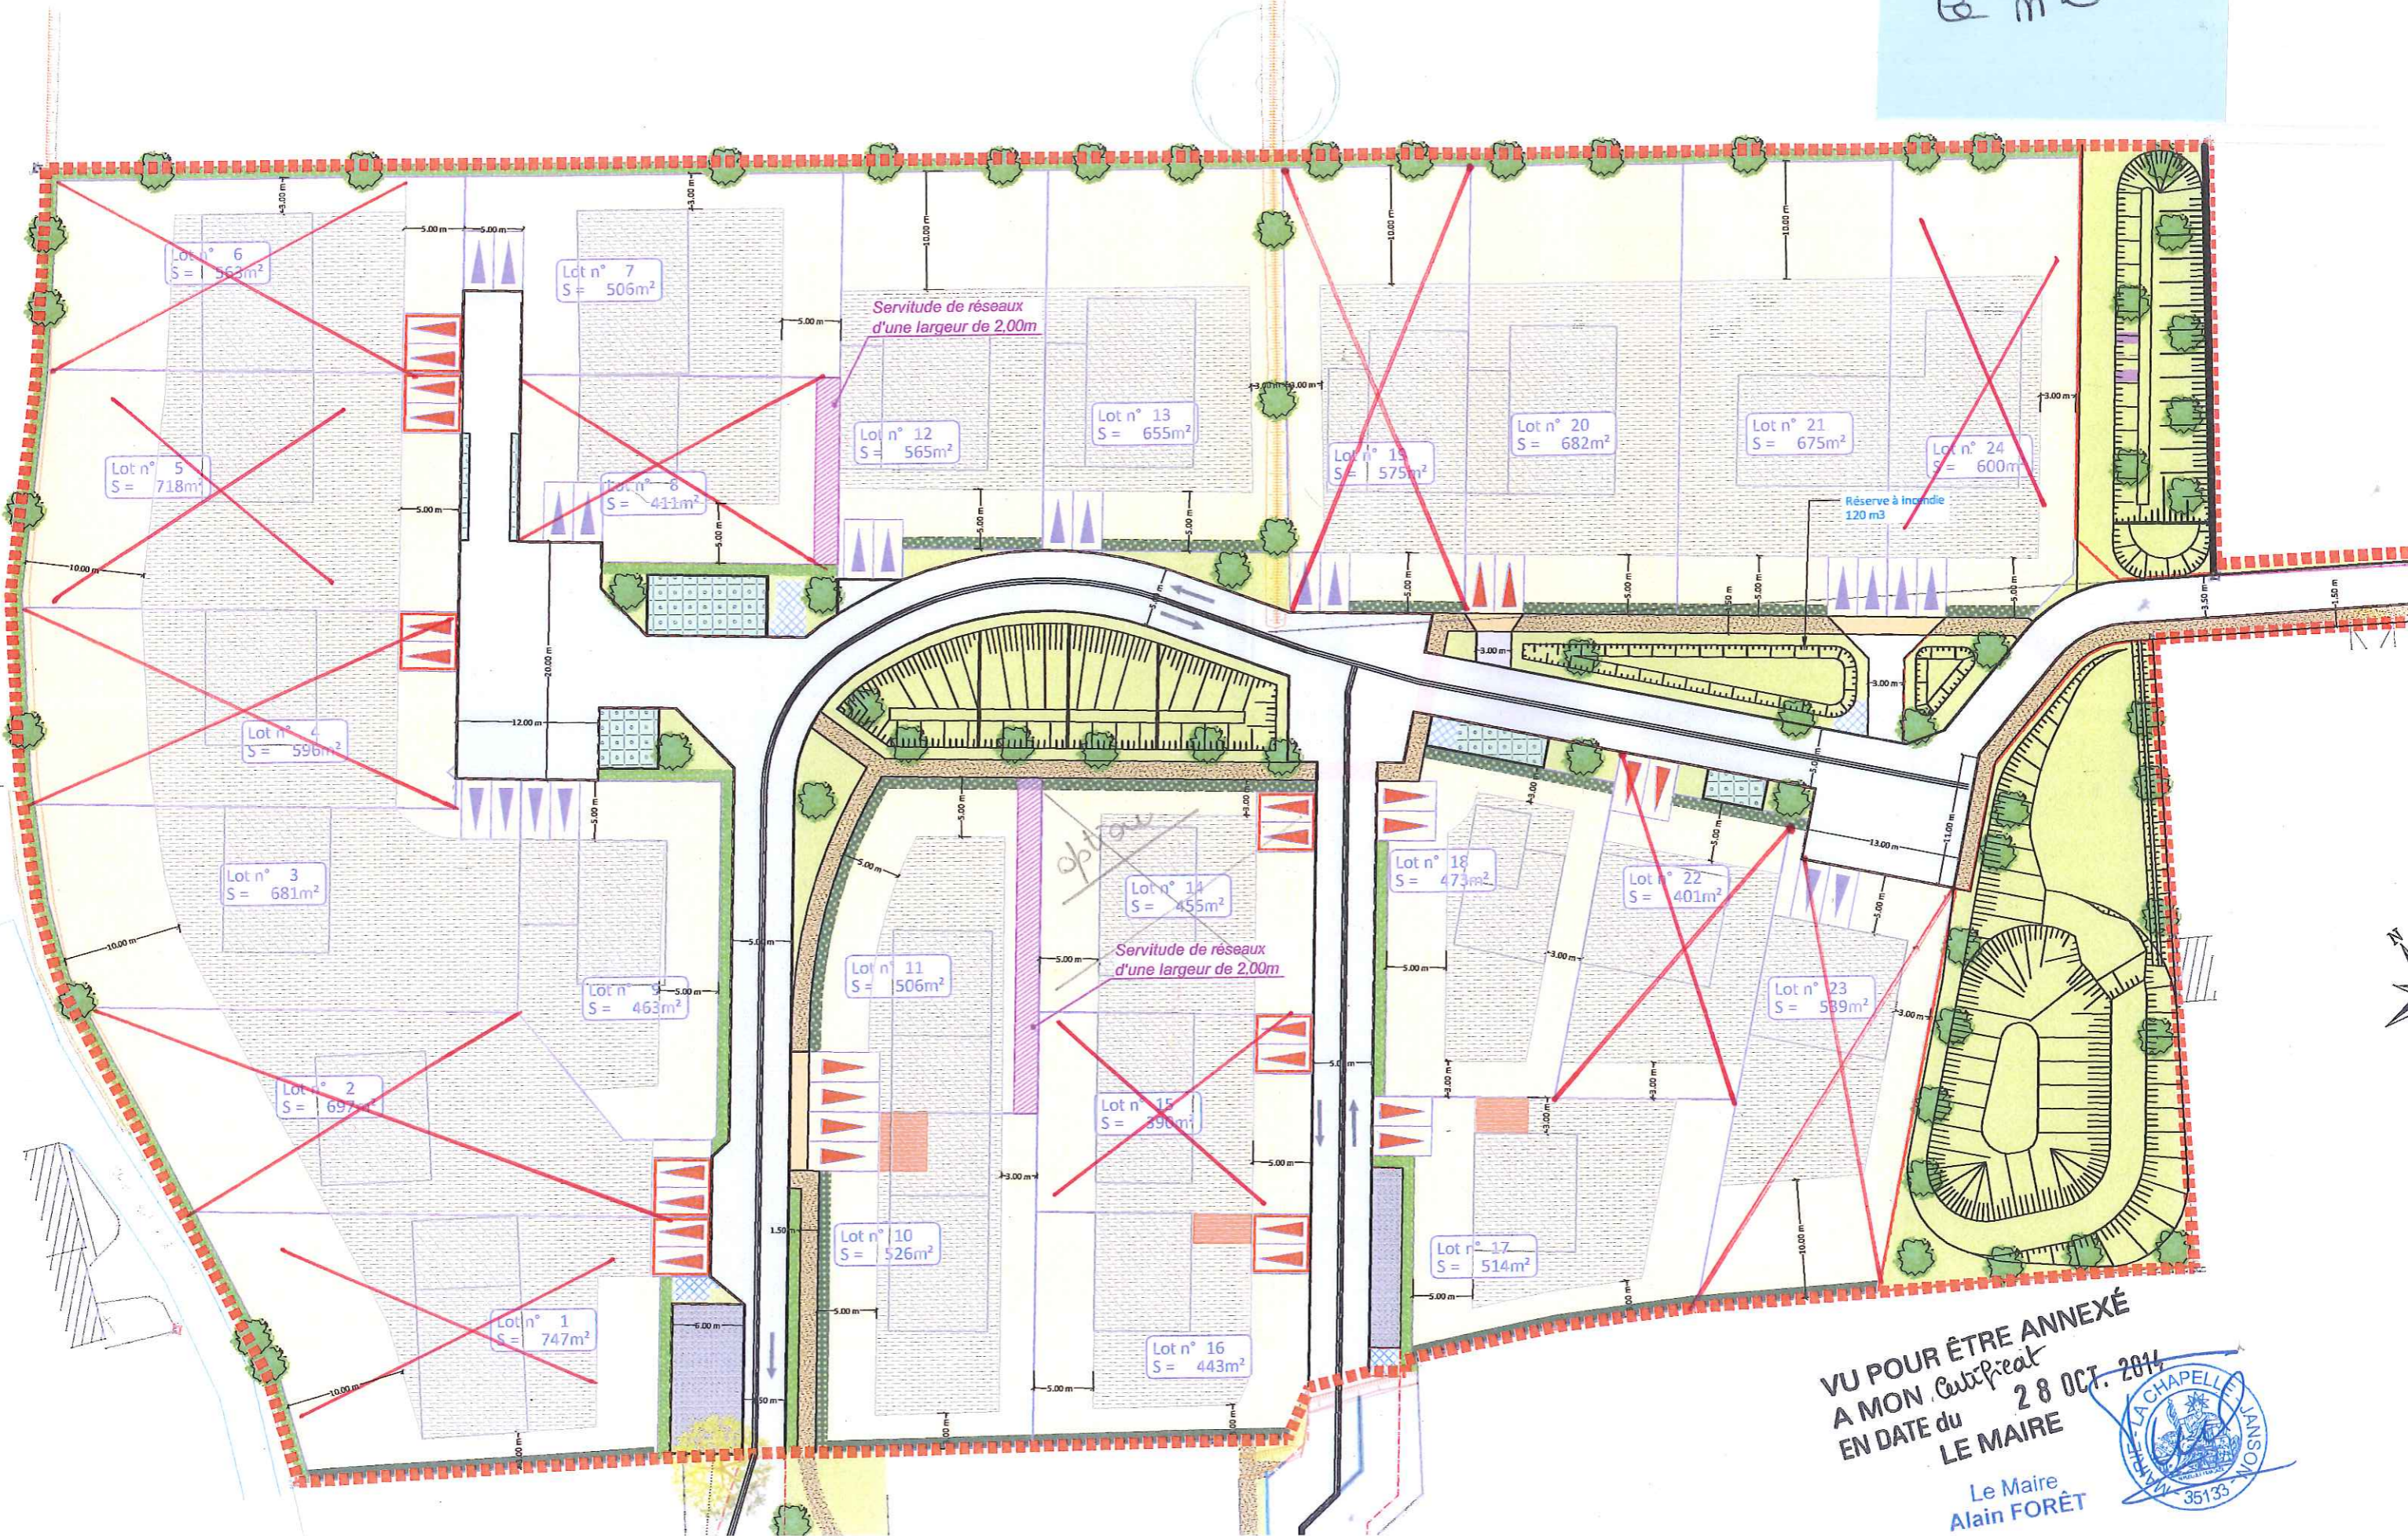

47,44 € TTC
@ m²

VU POUR ÊTRE ANNEXÉ
A MON *CulPreat*
EN DATE du 28 OCT. 2014
LE MAIRE

Le Maire
Alain FORÉT